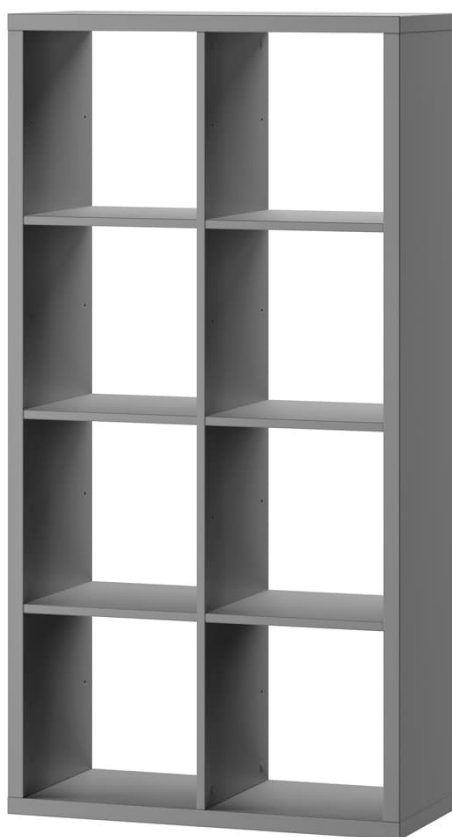

Tixxim 8

Zdjęcia produktów

Dodatkowe informacje

Linia	Trendline
Mebel zmontowany	Nie
Szerokość	73,00 cm
Wysokość	142,00 cm
Głębokość	33,00 cm
Kolorystyka	szary
Wykonanie korpus	plyta laminowana
Ilość półek	8
Cichy domyk	Tak

Standardowe warunki oferty dla nowych klientów

Warunki dostawy:

Ceny:

Warunki płatności:

MOQ dla dostawy:

Waluta:

Meble wykonane są ze standardowych materiałów stosowanych w Grupie Szynaka.